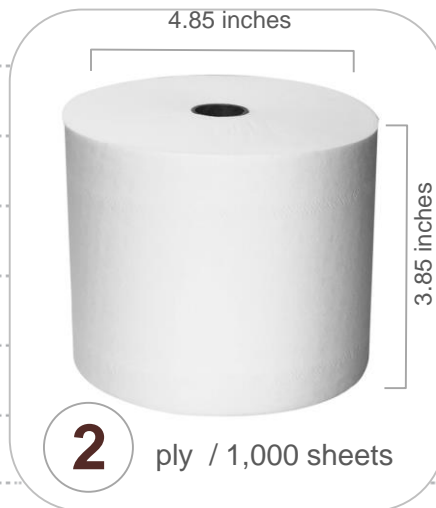

**11.0" x 8.8"**

Core size (inside diameter):

**1.83"**

Roll Diameter:

**5.75"**

Rolls per case:

**12**

Sheets per case:

## La Creme Mini-Core Bath Tissue 62144

Product number:

**62144**

Ply:

**2**

Sheets/Roll:

**1,000**

Sheet Size (W x L):

**3.85" x 4.00"**

Core:

**0.7"**

Roll Diameter:

**4.8"**

Roll Diameter:

**4.8"**

Rolls/case:

**36**

Ply:

**2**

Sheets/case:

**36,000**

Color:

**White**

Cases/pallet: